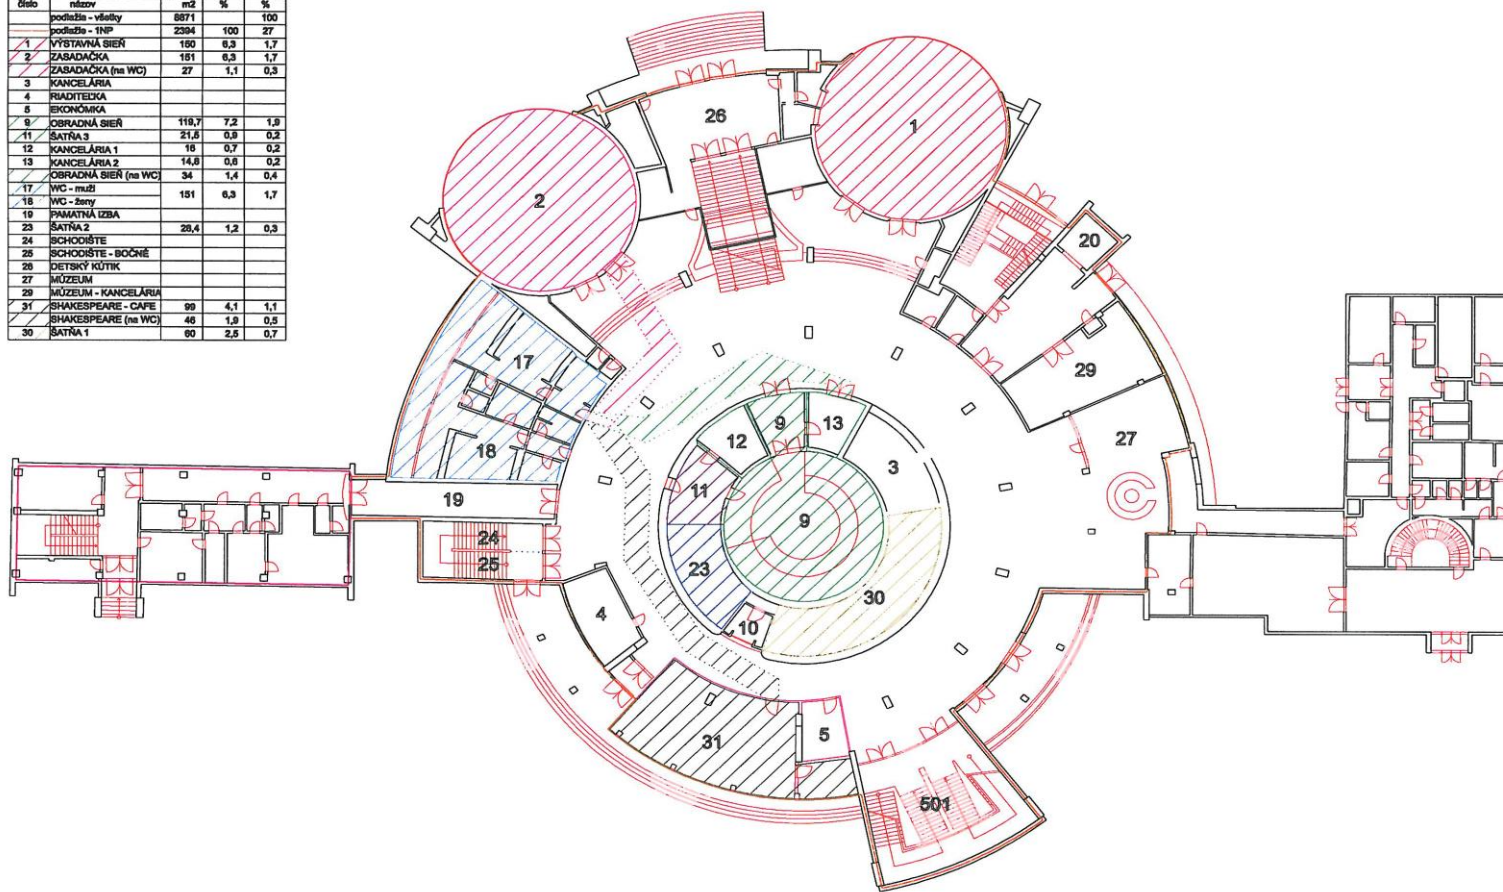

Pôdorys MsKC, SNP 119, Žiar nad Hronom

číslo	názov	m2	%	%
	podlažia - všetky	8871		100
	podlažia - 1.PP	2914	100	28,3
01	ZRUKOVŇA	287	10,2	2,9
02	TANEČNÁ SÁLA 1	320	10,9	4,5
02A	TANEČNÁ SÁLA 2	147	5,0	1,7
03	WC	38	1,3	0,4
05	HO	20	0,7	0,2
07	SPIRCHY	20	0,7	0,2
08	BATERÁREŇ			
10	ROZVODŇA			
12	VZDUCHOTECHNIKA			
13-13A	VYBERNÍKOVÁ ST.			
14	VZDUCHOTECHNIKA			
18	SKLAD			
18A	TELOCVIČŇA	84	2,9	1,0
17	TYRISTORY-SKLAD			
16	KLUB 1	79	2,7	0,8
19	KLUB 2	63	2,2	0,8
20	VÝTAH			
	CHODBA	129	4,5	1,5

1.PP (Suterén)

číslo	názov	m2	%	%
	podlažia - vlnitky	8871		100
	podlažia - 1NP	2394	100	27
1	VÝSTAVNÁ SIEN'	180	8,3	1,7
2	ZASADÁČKA	181	8,3	1,7
3	ZASADÁČKA (ne WC)	27	1,1	0,3
4	KANCELÁRIA			
5	RIADITEĽKA			
6	EKONOMKA			
8	OBRADNÁ SIEN'	119,7	7,2	1,9
11	ŠATŇA 3	21,8	0,9	0,3
12	KANCELÁRIA 1	19	0,7	0,2
13	KANCELÁRIA 2	14,8	0,6	0,2
17	OBRADNÁ SIEN' (ne WC)	34	1,4	0,4
18	WC - muži	151	8,3	1,7
19	WC - ženy			
23	PRÁRATNÁ IZBA	28,4	1,2	0,3
24	ŠATŇA 2			
26	SCHOODIŠTE - BOČNÉ			
28	DIETSKÝ KÚTIK			
27	MÚZEUM			
29	MÚZEUM - KANCELÁRIA			
31	SHAKESPEARE - CAFE	99	4,1	1,1
30	SHAKESPEARE (ne WC)	48	1,9	0,5
30	ŠATŇA 1	60	2,5	0,7

1. NP (Prízemie)

Etáž	názov	m2	%	%
	podlažia - všetky	8871		100
	podlažia - 2NP	2736	100	30,8
	SCHODISKO dvierok, kľuč	183	6,0	1,8
101	DIVADEĽNÁ SÁLA			
102	DIVADEĽNÁ SÁLA			
140	ZVUKOVÁ KABÍNA	367	13,4	4,1
145	OSVETLOVAČ			
104	KINO			
105	KINO			
138	PREMIETACKA	308	11,2	3,4
144	VZDUCHOTECHNIKA			
124	HLAVNÁ SÁLA	659	24,1	7,4
121	PODIUM			
109	CHODBA			
111	ZARULISIE	205	7,6	2,3
116	WC			
119	WC			
112	BATNA I	16	0,6	0,2
116	vediaci technik			
117	BATNA II	16	0,6	0,2
118	TECHNIK			
120	ZVUKOVÝ TECHNIK			
123	FOYER			
501	HL. SCHODIŠTE	531	19,4	6,0
25	BUFFET	31	1,1	0,3
131	TOALETY ŽENY	211	7,7	2,4
134	TOALETY MUŽI			