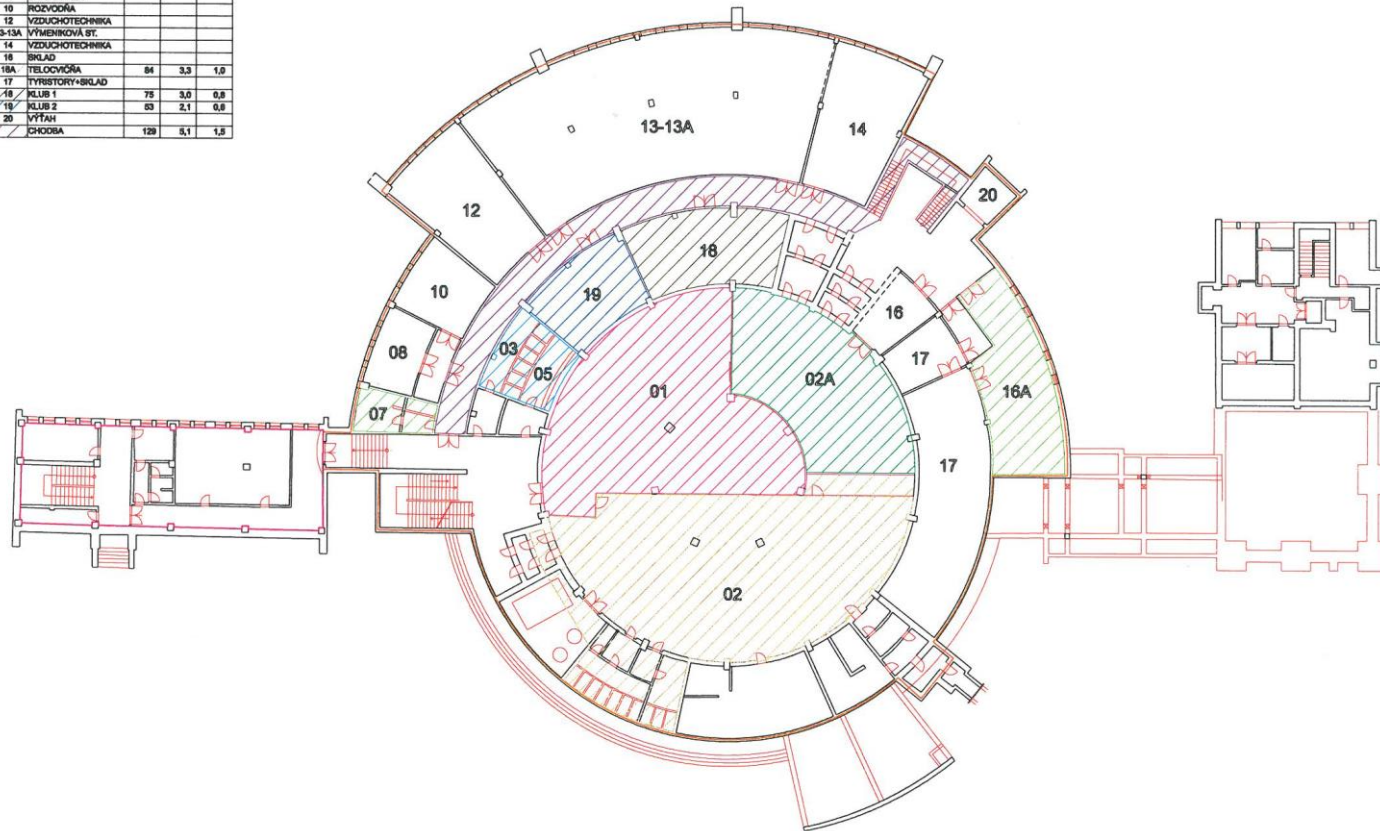

Pôdorys MsKC, SNP 119, Žiar nad Hronom

číslo	názov	m2	%	%
	podlažia - všetky	8871		100
	podlažia - 1.PP	2914	100	28,3
01	ZRUKOVŇA	287	10,2	2,9
02	TANEČNÁ SÁLA 1	320	10,9	4,5
02A	TANEČNÁ SÁLA 2	147	5,0	1,7
03	WC	38	1,3	0,4
05	HO	20	0,7	0,2
07	SPIRCHY	20	0,7	0,2
08	BATERÁREŇ			
10	ROZVODŇA			
12	VZDUCHOTECHNIKA			
13-13A	VYBERNÍKOVÁ ST.			
14	VZDUCHOTECHNIKA			
18	SKLAD			
18A	TELOCVIČŇA	84	2,9	1,0
17	TYRISTORY-SKLAD			
16	KLUB 1	79	2,7	0,8
19	KLUB 2	63	2,2	0,8
20	VÝTAH			
	CHODBA	129	4,5	1,5

1.PP (Suterén)

číslo	názov	m2	%	%
	podlažia - vlnitky	8871		100
	podlažia - 1NP	2394	100	27
1	VÝSTAVNÁ SIEN'	180	8,3	1,7
2	ZASADÁČKA	181	8,3	1,7
3	ZASADÁČKA (ne WC)	27	1,1	0,3
4	KANCELÁRIA			
5	RIADITEĽKA			
6	EKONOMKA			
8	OBRADNÁ SIEN'	119,7	7,2	1,9
11	ŠATŇA 3	21,8	0,9	0,3
12	KANCELÁRIA 1	19	0,7	0,2
13	KANCELÁRIA 2	14,8	0,6	0,2
17	OBRADNÁ SIEN' (ne WC)	34	1,4	0,4
18	WC - muži	151	8,3	1,7
19	WC - ženy			
23	PRÁRATNÁ IZBA	28,4	1,2	0,3
24	ŠATŇA 2			
26	SCHOODIŠTE - BOČNÉ			
28	DIETSKÝ KÚTIK			
27	MÚZEUM			
29	MÚZEUM - KANCELÁRIA			
31	SHAKESPEARE - CAFE	99	4,1	1,1
30	SHAKESPEARE (ne WC)	48	1,9	0,5
30	ŠATŇA 1	60	2,5	0,7

1. NP (Prízemie)

Etáž	názov	m2	%	%
	podlažia - všetky	8871		100
	podlažia - 2NP	2736	100	30,8
	SCHODISKO dvierok, kľuč	183	6,0	1,8
101	DIVADEĽNÁ SÁLA			
102	DIVADEĽNÁ SÁLA			
140	ZVUKOVÁ KABÍNA	367	13,4	4,1
145	OSVETLOVAČ			
104	KINO			
105	KINO			
138	PREMIETACKA	308	11,2	3,4
144	VZDUCHOTECHNIKA			
124	HLAVNÁ SÁLA	659	24,1	7,4
121	PODIUM			
109	CHODBA			
111	ZARULISIE	205	7,6	2,3
116	WC			
119	WC			
112	BATNA I	16	0,6	0,2
116	vediaci technik			
117	BATNA II	16	0,6	0,2
118	TECHNIK			
120	ZVUKOVÝ TECHNIK			
123	FOYER			
501	HL. SCHODIŠTE	531	19,4	6,0
25	BUFFET	31	1,1	0,3
131	TOALETY ŽENY	211	7,7	2,4
134	TOALETY MUŽI			