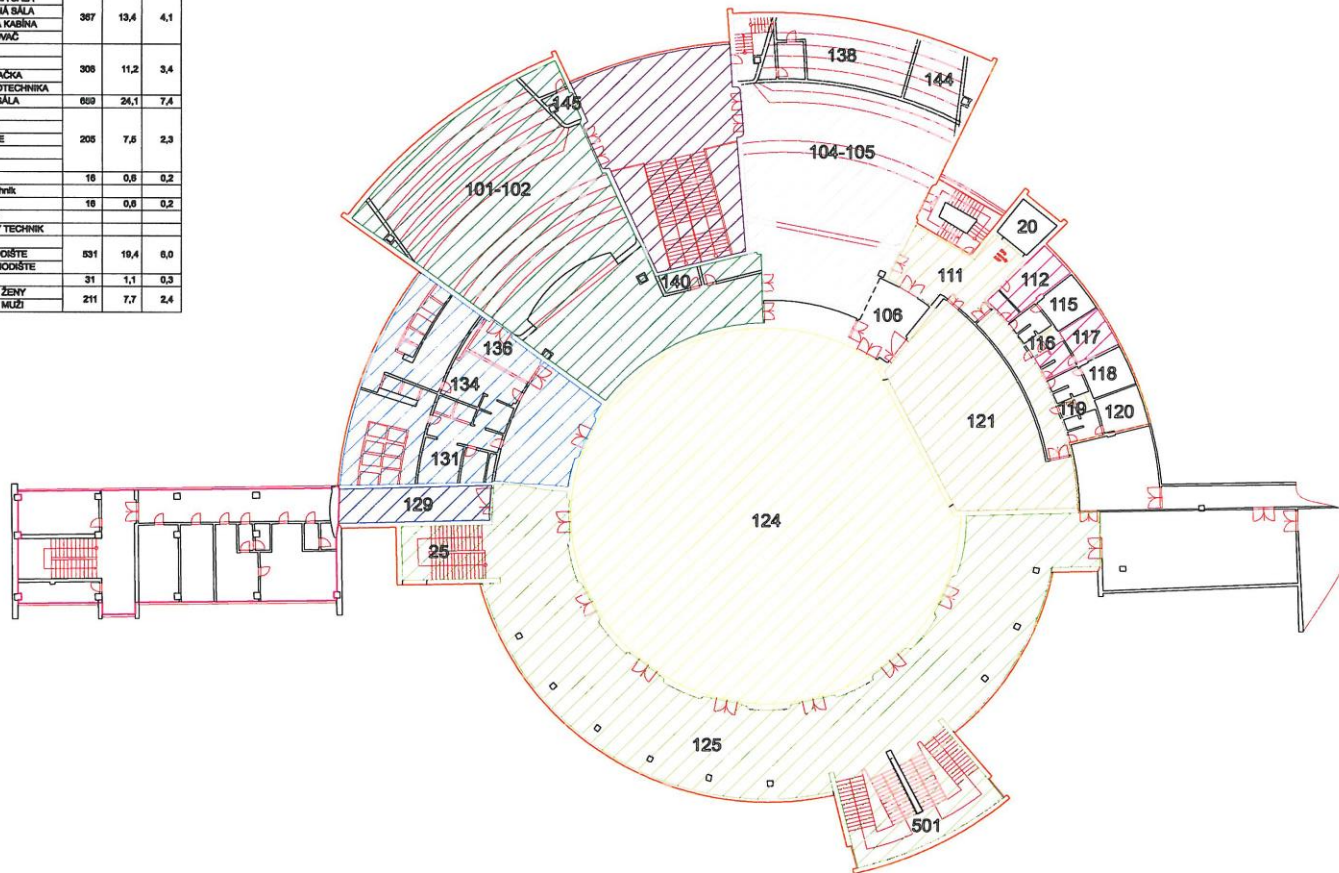

Pôdorys MsKC, SNP 119, Žiar nad Hronom

číslo	názov	m2	%	%
	podlažia - všetky	8871		100
	podlažia - 1.PP	2914	100	28,3
01	ZRUKOVŇA	287	10,2	2,9
02	TANEČNÁ SÁLA 1	320	10,9	4,5
02A	TANEČNÁ SÁLA 2	147	5,0	1,7
03	WC	38	1,3	0,4
05	HO	20	0,7	0,2
07	SPIRCHY	20	0,7	0,2
08	BATERÁREŇ			
10	ROZVODŇA			
12	VZDUCHOTECHNIKA			
13-13A	VYBERNÍKOVÁ ST.			
14	VZDUCHOTECHNIKA			
18	SKLAD			
18A	TELOCVIČŇA	84	2,9	1,0
17	TYRISTORY-SKLAD			
16	KLUB 1	79	2,7	0,8
19	KLUB 2	63	2,2	0,8
20	VÝTAH			
	CHODBA	129	4,5	1,5

1.PP (Suterén)

číslo	názov	m2	%	%
	podlažia - vlnitky	8871		100
	podlažia - 1NP	2394	100	27
1	VÝSTAVNÁ SIEN'	180	8,3	1,7
2	ZASADÁČKA	181	8,3	1,7
3	ZASADÁČKA (ne WC)	27	1,1	0,3
4	KANCELÁRIA			
5	RIADITEĽKA			
6	EKONOMKA			
8	OBRADNÁ SIEN'	119,7	7,2	1,9
11	ŠATŇA 3	21,8	0,9	0,3
12	KANCELÁRIA 1	19	0,7	0,2
13	KANCELÁRIA 2	14,8	0,6	0,2
17	OBRADNÁ SIEN' (ne WC)	34	1,4	0,4
18	WC - muži	151	8,3	1,7
19	WC - ženy			
23	PRÁRATNÁ IZBA	28,4	1,2	0,3
24	ŠATŇA 2			
26	SCHOODIŠTE - BOČNÉ			
28	DIETSKÝ KÚTIK			
27	MÚZEUM			
29	MÚZEUM - KANCELÁRIA			
31	SHAKESPEARE - CAFE	99	4,1	1,1
30	SHAKESPEARE (ne WC)	48	1,9	0,5
30	ŠATŇA 1	60	2,5	0,7

1. NP (Prízemie)

Etáž	názov	m2	%	%
	podlažia - všetky	8871		100
	podlažia - 2NP	2736	100	30,8
	SCHODISKO dvierok, kľuč	183	6,0	1,8
101	DIVADEĽNÁ SÁLA			
102	DIVADEĽNÁ SÁLA			
140	ZVUKOVÁ KABÍNA	367	13,4	4,1
145	OSVETLOVAČ			
104	KINO			
105	KINO			
138	PREMIETACKA	308	11,2	3,4
144	VZDUCHOTECHNIKA			
124	HLAVNÁ SÁLA	659	24,1	7,4
121	PODIUM			
109	CHODBA			
111	ZARULISIE	205	7,6	2,3
116	WC			
119	WC			
112	BATNA I	16	0,6	0,2
116	vediaci technik			
117	BATNA II	16	0,6	0,2
118	TECHNIK			
120	ZVUKOVÝ TECHNIK			
123	FOYER			
501	HL. SCHODIŠTE	531	19,4	6,0
25	BUFFET	31	1,1	0,3
131	TOALETY ŽENY	211	7,7	2,4
134	TOALETY MUŽI			